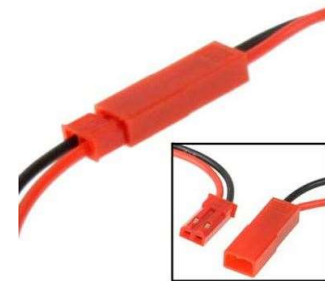

PLUG & PLAY
MONTAGE OHNE
AUFWAND

Schaltbares Glas

OPAK
Smart Glas

Steckerdurchmesser: 8x8mm
Kabelquerschnitt 6mm

Empfehlende Bohrung min 12mm

MALE & FEMALE STECKER DEFINITION

Alle schaltbaren SwitchView-Scheiben sind standardmäßig mit einem Male-Stecker ausgestattet, sofern nicht anders definiert

Das Steuergerät mit Female

MALE

FEMALE

46mm

110mm

179mm

Fernbedienung
23A Batterie

Aufbauplan