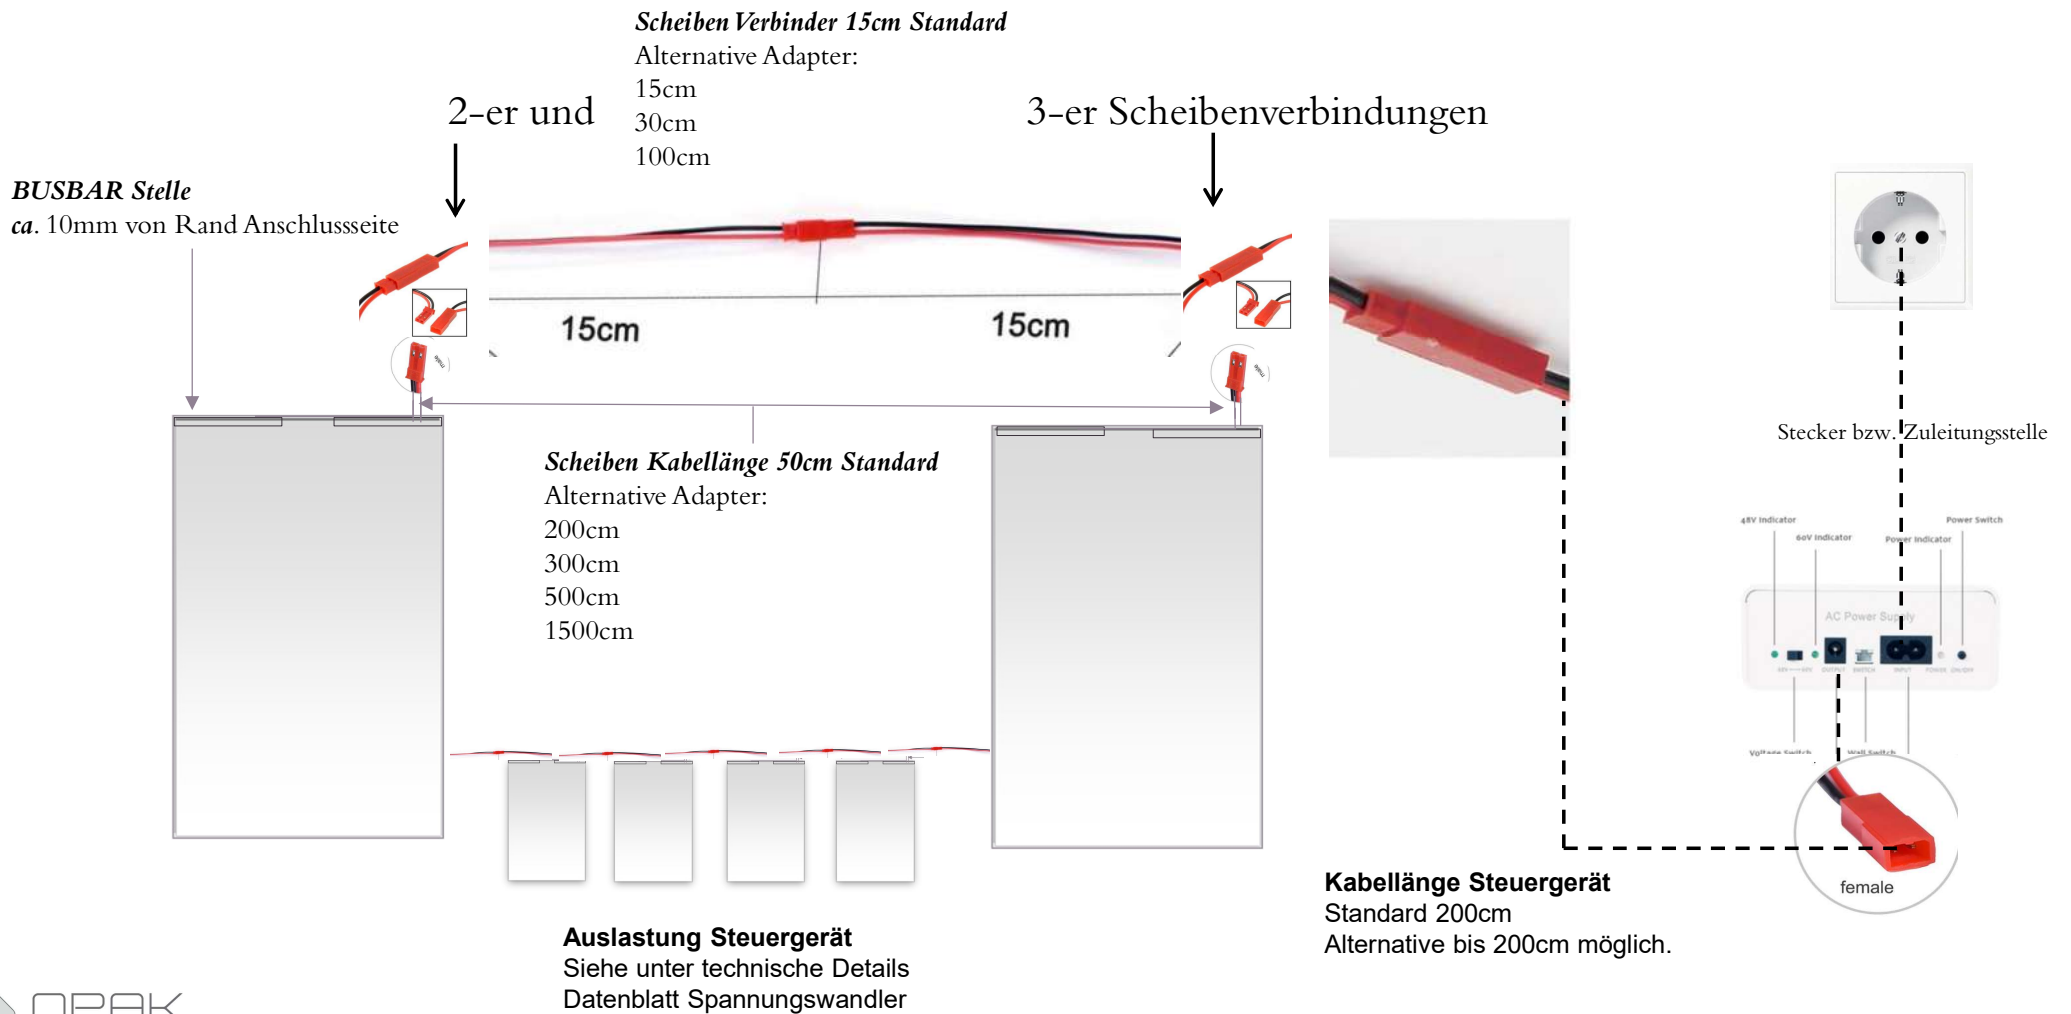

PLUG & PLAY
MONTAGE OHNE
AUFWAND

Schaltbares Glas

OPAK
Smart Glas

Steckerdurchmesser: 8x8mm
Kabelquerschnitt 6mm

Empfehlende Bohrung min 12mm

MALE & FEMALE STECKER DEFINITION

Alle schaltbaren SwitchView-Scheiben sind standardmäßig mit einem Male-Stecker ausgestattet, sofern nicht anders definiert

Das Steuergerät mit Female

MALE

FEMALE

46mm

110mm

179mm

Fernbedienung
23A Batterie

Aufbauplan