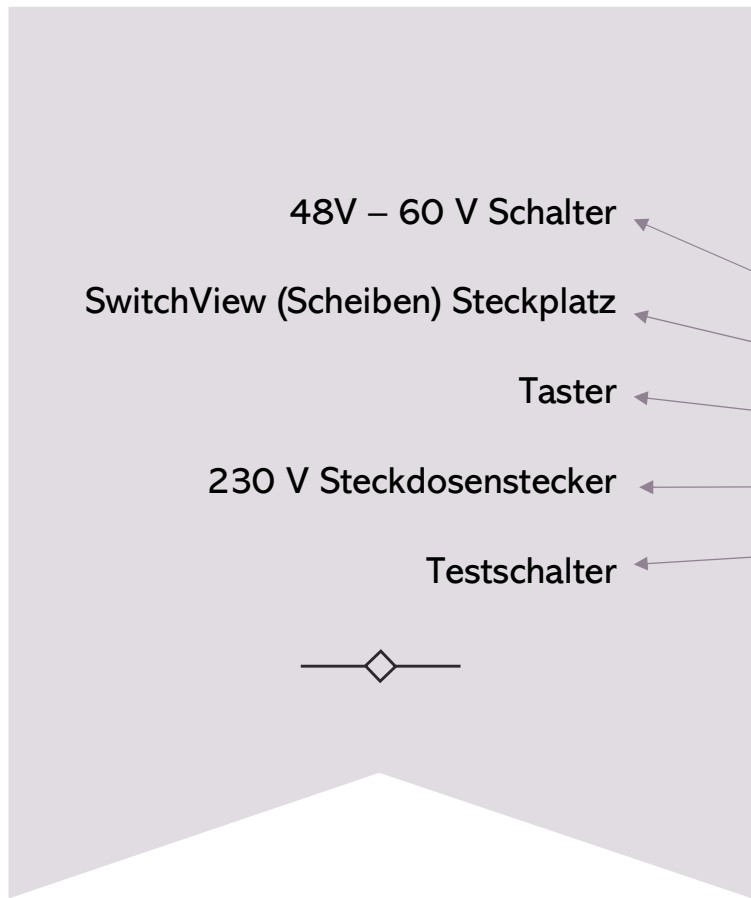

PLUG & PLAY
MONTAGE OHNE
AUFWAND

Schaltbares Glas

OPAK
Smart Glas

Steckerdurchmesser: 8x8mm
Kabelquerschnitt 6mm

Empfehlende Bohrung min 12mm

MALE & FEMALE STECKER DEFINITION

Alle schaltbaren SwitchView-Scheiben sind standardmäßig mit einem Male-Stecker ausgestattet, sofern nicht anders definiert

Das Steuergerät mit Female

MALE

FEMALE

46mm

110mm

179mm

Fernbedienung
23A Batterie

Aufbauplan