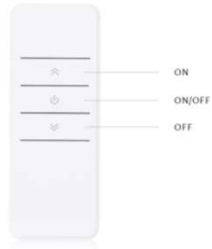

PLUG & PLAY
MONTAGE OHNE
AUFWAND

Schaltbares Glas

OPAK
Smart Glas

Steckerdurchmesser: 8x8mm
Kabelquerschnitt 6mm

Empfehlende Bohrung min 12mm

MALE & FEMALE STECKER DEFINITION

Alle schaltbaren SwitchView-Scheiben sind standardmäßig mit einem Male-Stecker ausgestattet, sofern nicht anders definiert

Das Steuergerät mit Female

MALE

FEMALE

46mm

110mm

179mm

Fernbedienung
23A Batterie

Aufbauplan